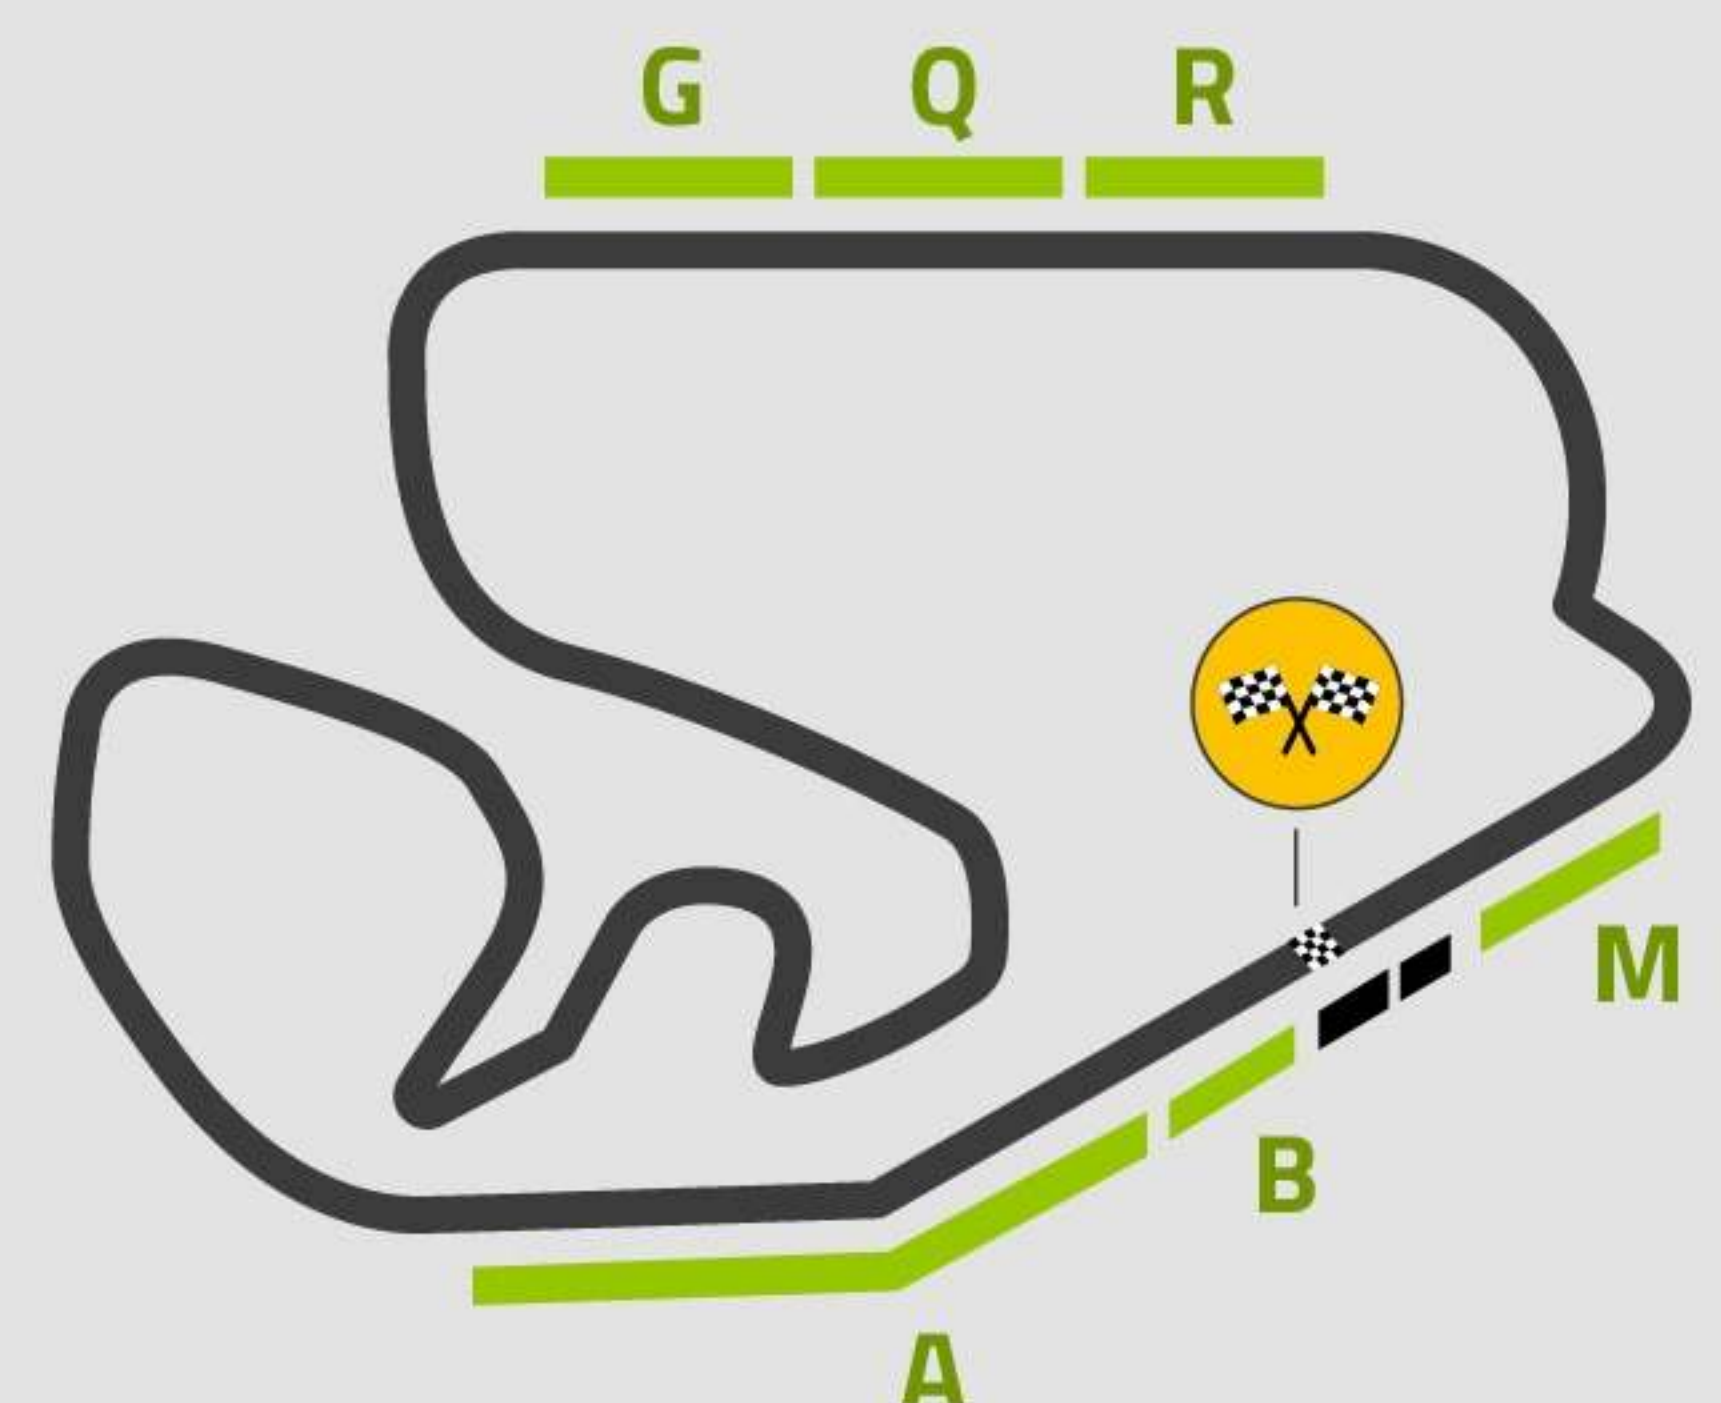

INCLUYE

KIT Fórmula 1
(Protectores de oído,
capa de lluvia y mochila)

Valor de las
ENTRADAS

SECTOR A
USD **292**

SECTOR G
USD **219**

SECTOR Q
USD **219**

SECTOR M
USD **567**

SECTOR B
USD **911**

EI CIRCUITO